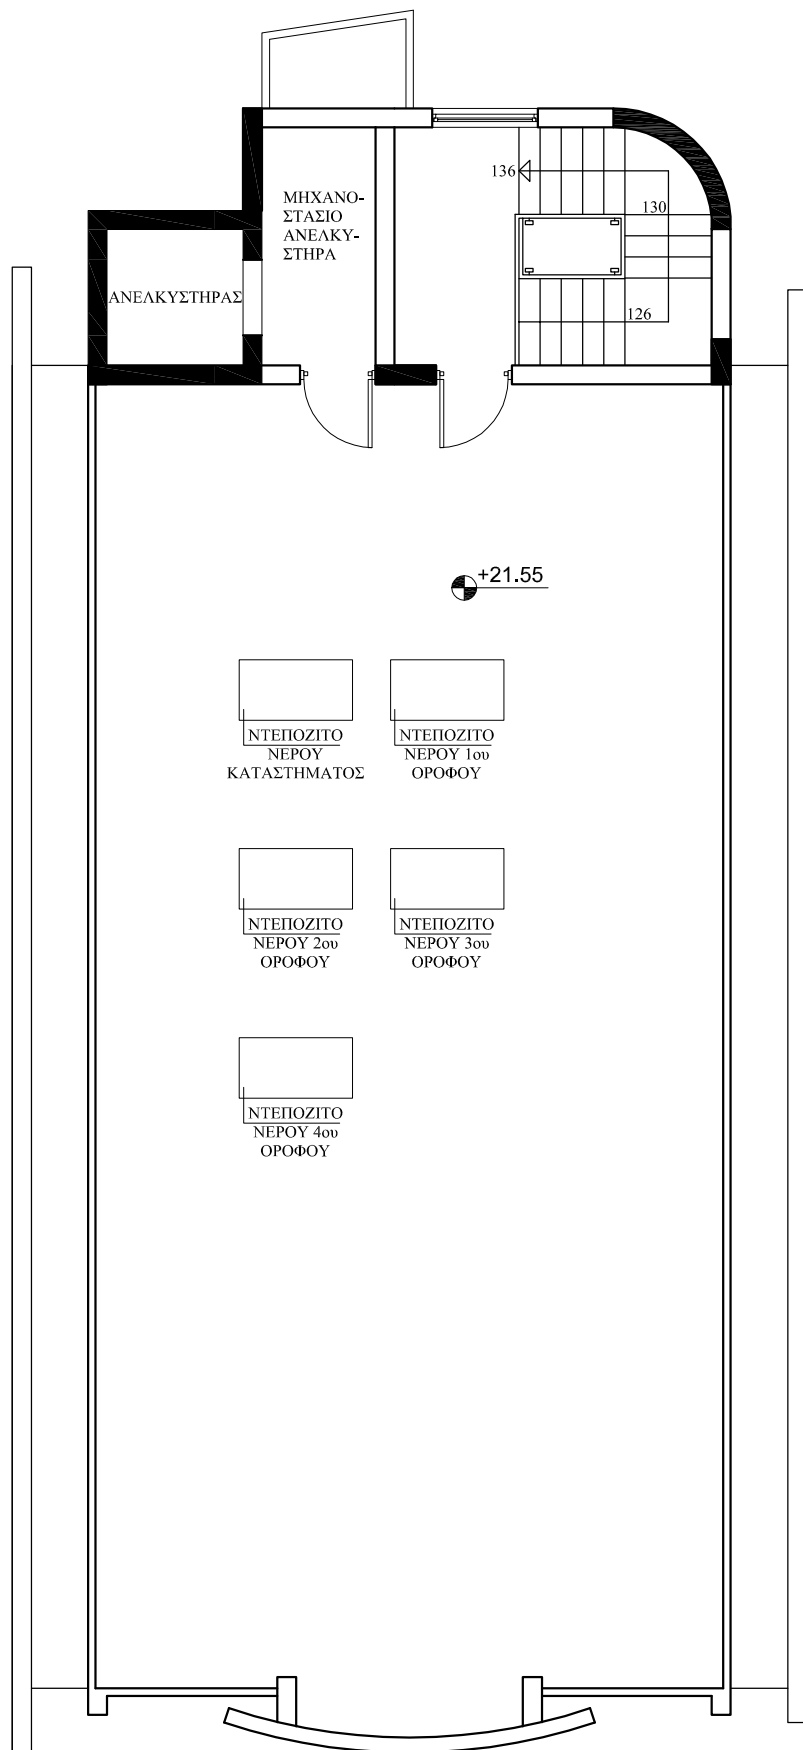

ΒΟΡΡΑΣ

ΚΑΤΟΨΗ ΟΡΟΦΗΣ ΚΛΙΜΑΚΟΣΤΑΣΙΟΥ

MELFORD TOWER
ΜΑΚΑΡΙΟΥ

ROOF

SCALE:
1:100