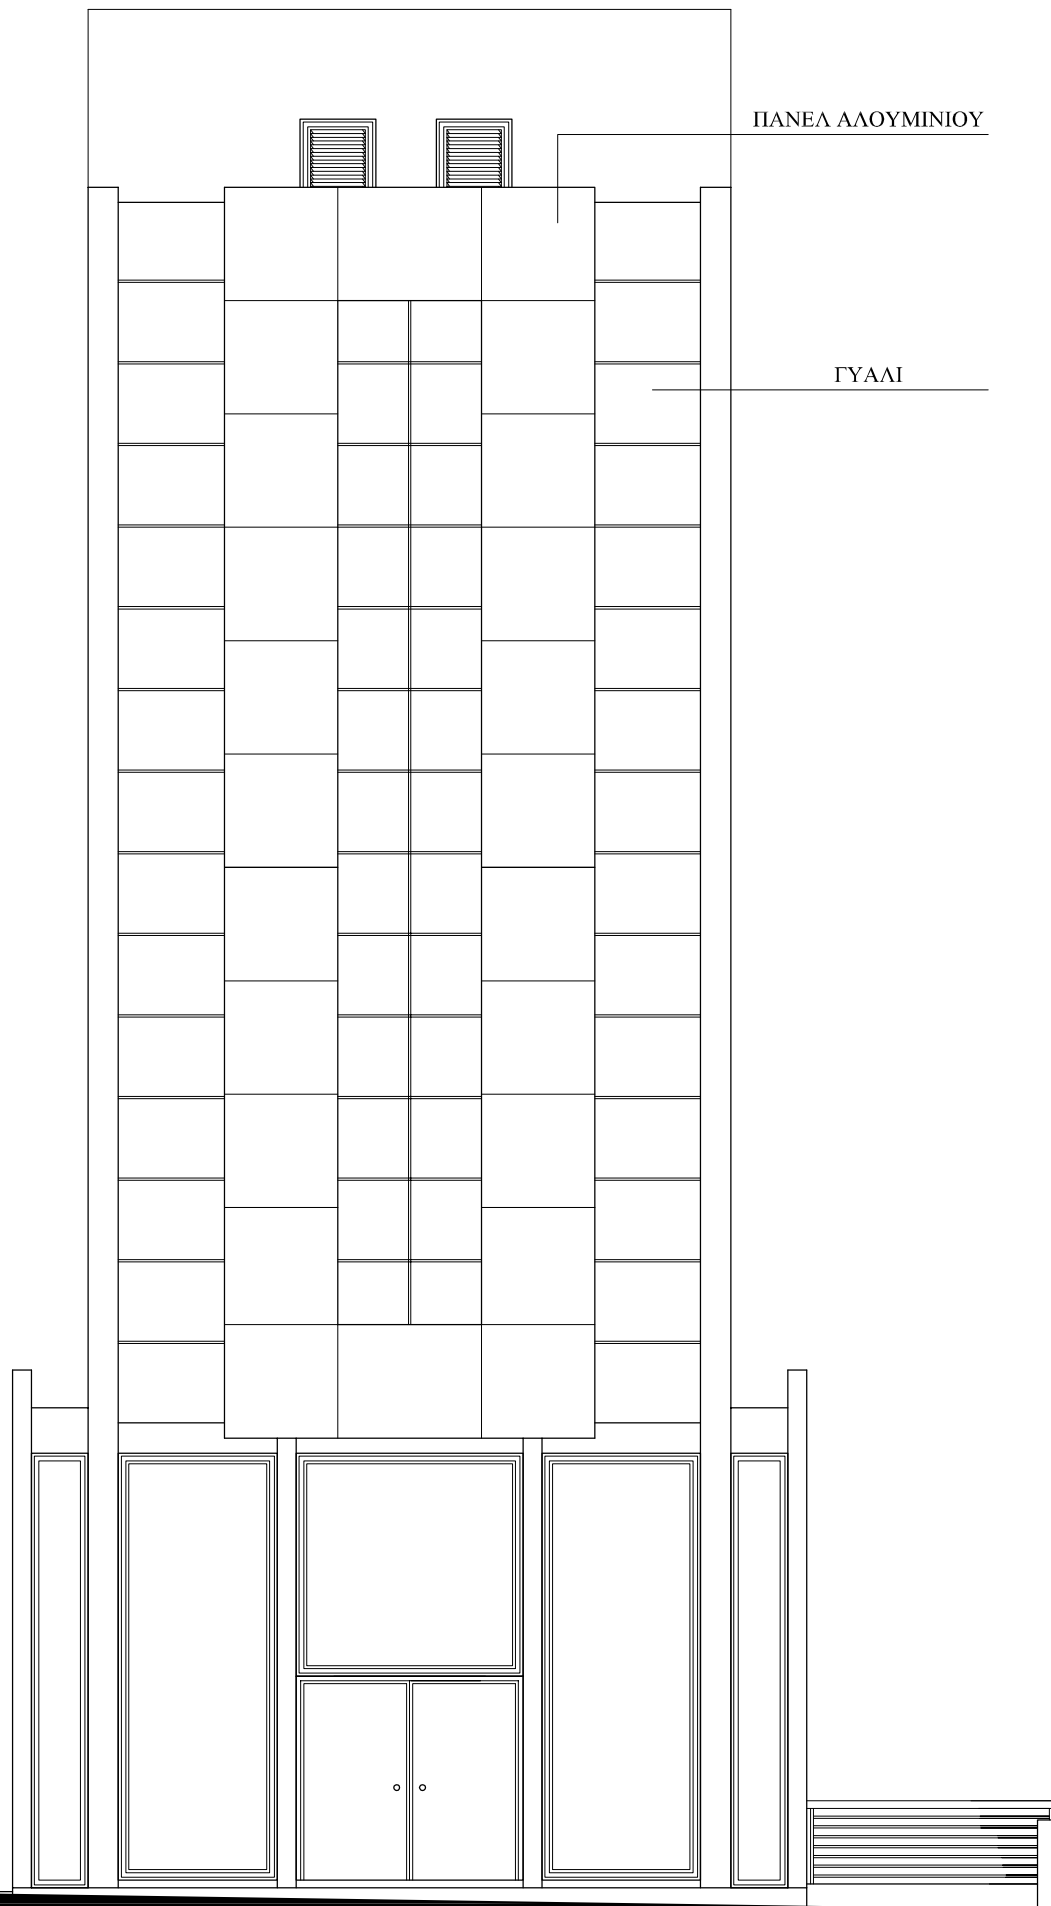

MELFORD TOWER
MAKARIOU
FRONT VIEW

ΒΟΡΕΙΑ ΟΨΗ
ΚΑ.1:100

SCALE:
1:100